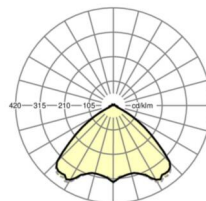

Механика

цвет корпуса	черный RAL 9005
размеры (LxWxH/DxH)	1531mm x 55mm x 37mm
вес (нетто)	2kg
Вид монтажа	сборка трековых систем, световая структура

DEEP-LINK

<https://www.regiolum.de/ru/article/19485004164>

Ссылка	LED 6000lm 865
ηLB	100 %
Φ ↓/↑	98 % / 2 %
UGR поп./вдоль	22.0 / 22.3

размеры

L	1531 mm	Длина
B	55 mm	Ширина
H	37 mm	Высота