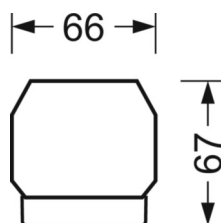

Механика

цвет корпуса	черный RAL 9005
размеры (LxWxH/DxH)	1531mm x 55mm x 37mm
вес (нетто)	2kg
Вид монтажа	сборка трековых систем, световая структура

DEEP-LINK

<https://www.regiolum.de/ru/article/19485004164>

Ссылка	LED 6000lm 865
ηLB	100 %
Φ ↓/↑	98 % / 2 %
UGR поп./вдоль	22.0 / 22.3

размеры

L	1531 mm	Длина
B	55 mm	Ширина
H	37 mm	Высота