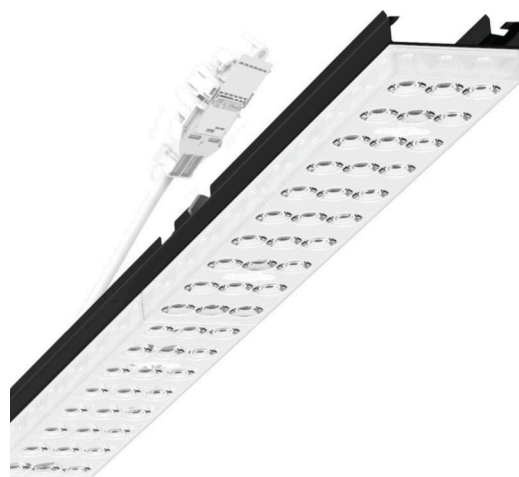

прибородержатель переменный - Individual.Lens.Optic - прямой, очень широко направленный свет - без видимых стыков

Ламподержатель из оцинкованного стального профиля, поверхность покрыта лаком на полиэфирной смоле. Крепление без инструментов с нажимными затворами, встроенными в конструкцию, обеспечивают защиту от кражи и взлома. В несущей трековой шине позиционируется по-разному. Цвет корпуса черный RAL 9005; Прямой, очень широко направленный свет, распространяющийся через линзу «Individual.Lens.Optic» из пластика ПММА. Единая оптика. Оптика отдельных линз делает сборку и установку предельно удобными, плоскость легко чистится. Тройные ряды из отдельных линз и лампо-/прибородержатели, идеально согласованные между собой, обеспечивают цельный вид без стыков и неравномерностей. Подключение к электросети через присоединительный провод длиной 1 м для свободного позиционирования прибородержателя в световой полосе и 3-полюсную втычную деталь для быстрой сборки со свободным выбором фаз. Сменные блоки, позволяющие легко модернизировать освещение, существенно продлевают срок службы всей осветительной установки.

электротехника

Балласт	Электронный драйвер (1 штука)
Мощность системы	37W
сетевое напряжение	230V/50Hz
класс энергосбережения/Источник света	D

Оптика

Оснастка	LED, цветопередача/оттенок света CRI ≥ 80 / 6500K
Допуск для координаты цветности (MacAdam)	3SDCM
Фотобиологическая безопасность (светильник)	RG1
Номинальный световой поток	5874lm
Срок службы LED	50000h L80/B10 (Tq 40°C)
светоотдача светильников	157lm/W
Угол излучения	105° (C0) / 105° (C90)
UGR поп./вдоль	22.0 / 22.3

Механика

цвет корпуса	черный RAL 9005
размеры (LxWxH/DxH)	1531mm x 55mm x 37mm
вес (нетто)	2kg
Вид монтажа	сборка трековых систем, световая структура

DEEP-LINK

<https://www.regiolum.de/ru/article/19485004164>

Ссылка	LED 6000lm 865
ηLB	100 %
Φ ↓/↑	98 % / 2 %
UGR поп./вдоль	22.0 / 22.3

размеры

L	1531 mm	Длина
B	55 mm	Ширина
H	37 mm	Высота