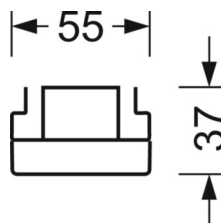

Механика

цвет корпуса	черный RAL 9005
размеры (LxWxH/DxH)	1531mm x 55mm x 37mm
вес (нетто)	2kg
Вид монтажа	сборка трековых систем, световая структура

DEEP-LINK

<https://www.regiolum.de/ru/article/19485004164>

Ссылка	LED 6000lm 865
ηLB	100 %
Φ ↓/↑	98 % / 2 %
UGR поп./вдоль	22.0 / 22.3

размеры

L	1531 mm	Длина
B	55 mm	Ширина
H	37 mm	Высота